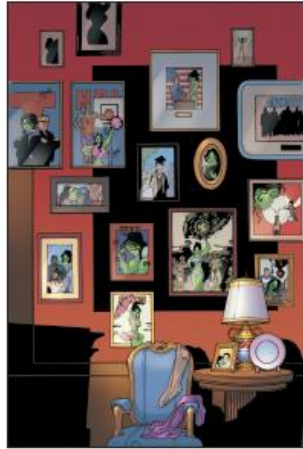

Exposition Marvel Super-Héroïnes

- Une expo de 14 planches, format 120cm x 40cm
- Système d'attache au dos :

Planche 1

BRIAN M. BENDIS
SCÉNARIO

MICHAEL GAYDOS
DESSIN

MAT HOLLINGSWORTH
COULEURS

Planche 2

JESSICA JONES : ALIAS - ORIGINES SECRÈTES

DAVID MACK
COLORATURES DES ÉPISODES 22 & 26

Planche 3

G. WILLOW WILSON
SCÉNARIO

ADRIAN ALPHONA
DESSIN

IAN HERRING
COULEURS

Planche 4

JAMIE MCKELVIE
COUVERTURES DES ÉPISODES 6 & 9

MISS MARVEL - GÉNÉRATION Y

KRIS ANKA
COUVERTURE DE L'ÉPISODE 10

Planche 5

DAN SLOTT
SCÉNARIO

JUAN BOBILLO
DESSIN

MARCELO SOSA
ENCADRE

CHRIS CHUCKRY
COULEURS

Planche 6

SHE-HULK - VERTE ET CÉLIBATAIRE