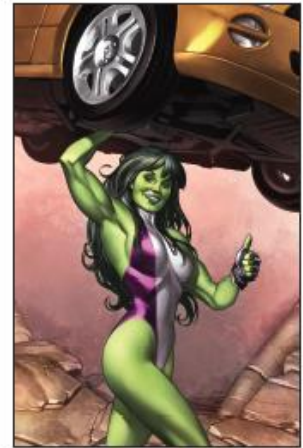

KRIS ANKA
COUVERTURE DE L'ÉPISODE 10

Planche 5

DAN SLOTT
SCÉNARIO

JUAN BOBILLO
DESSIN

MARCELO SOSA
ENCADRE

CHRIS CHUCKRY
COULEURS

Planche 6

SHE-HULK - VERTE ET CÉLIBATAIRE